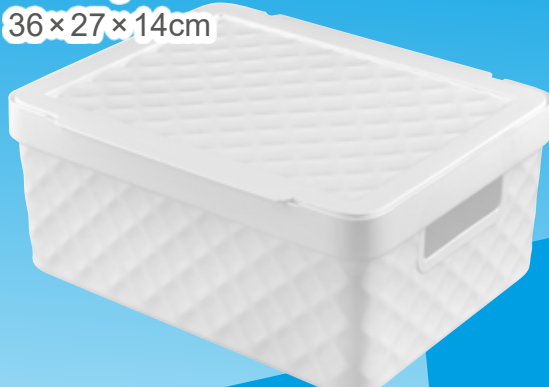

# NAKUPUJTE A SBÍREJTE BODY NA PRODUKTY

s

za zvýhodněné ceny

Úložný box s víkem

36 × 27 × 23 cm

**129,00 Kč**

+ 400 bodů

Úložný box s víkem

36 × 27 × 14 cm

**99,00 Kč**

+ 300 bodů

Úložný box Diamond

18 × 27 × 14 cm

**39,00 Kč**

+ 200 bodů

Plastové umyvadlo

34 × 34 × 14 cm

**69,00 Kč**

+ 300 bodů

Koš na špinavé prádlo

58 × 32 × 40 cm

**229,00 Kč**

+ 600 bodů

Koš na čisté prádlo

58 × 38 × 25 cm

**129,00 Kč**

+ 500 bodů

**Plastové  
koše a boxy**

v barvách  
bílá, šedá, antracit

**HEIDRUN**